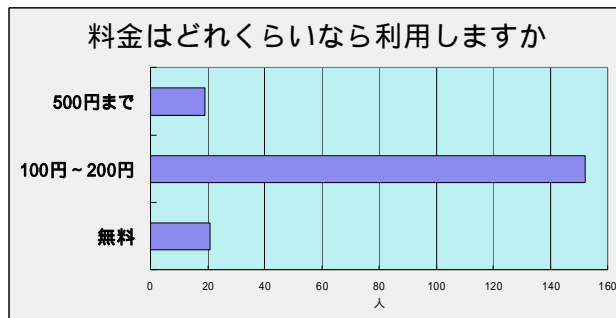

巡回バスを走らせよう

中間報告
で～す

2月議会一般質問で岸本のり子市議は大津市北部や旧志賀町の住民、特に高齢者の方から強く求められている市内巡回バスの実現と駅のエレベーターの設置について質問。市はJRがあり住民の足は確保されていると冷たい答弁でした。
そこで住民のみなさんの声を聞かしていただいた2月月中旬のアンケートを実施しました。

旧志賀町域や伊香立地域など3000戸余りお願
いし、今日までに約1割のみなさんから回答をいた
だきました。
JR駅から遠い方、買い物や医療機関、市役所など
への移動など大変苦労されている実態を目の当たり
にしていますその必要性を痛感しました。
これからも一緒に頑張りましょう。

アンケートにご協力いただきありがとうございました。ウラもご覧ください

いんじちは

岸本のり子です

00年5月18日
発行 日本共産党
大津湖西地区委員会
連絡先 岸本のり子
大津市和邇春日2丁目
ケイタイ080031163877

43

日本共産党