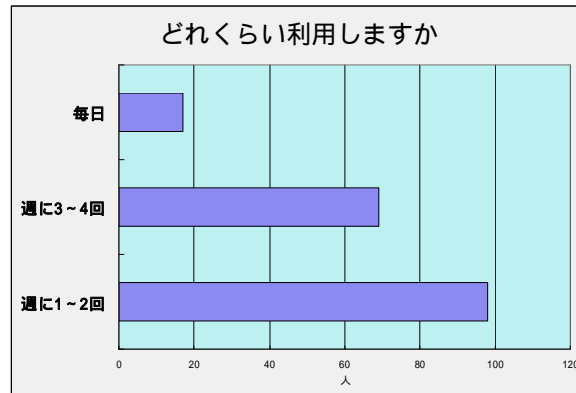

巡回バスを走らせよう

中間報告
で～す

2月議会一般質問で岸本のり子市議は大津市北部や旧志賀町の住民、特に高齢者の方から強く求められている市内巡回バスの実現と駅のエレベーターの設置について質問。市はJRがあり住民の足は確保されていると冷たい答弁でした。
そこで住民のみなさんの声を聞かしていただいた2月月中旬のアンケートを実施しました。

旧志賀町域や伊香立地域など3000戸余りお願
いし、今日までに約1割のみなさんから回答をいた
だきました。
JR駅から遠い方、買い物や医療機関、市役所など
への移動など大変苦労されている実態を目の当たり
にしていますその必要性を痛感しました。
これからも一緒に頑張りましょう。

アンケートにご協力いただきありがとうございました。ウラもご覧ください

いんじちは

岸本のり子です

00年5月18日
発行 日本共産党
大津湖西地区委員会
連絡先 岸本のり子
大津市和邇春日2丁目
ケイタイ080031163877

43

日本共産党