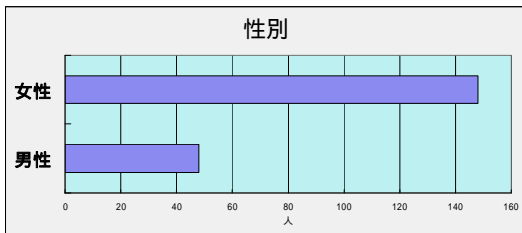

巡回バスを走らせよう

中間報告
で～す

2月議会一般質問で岸本のり子市議は大津市北部や旧志賀町の住民、特に高齢者の方から強く求められている市内巡回バスの実現と駅のエレベーターの設置について質問。市はJRがあり住民の足は確保されていると冷たい答弁でした。
そこで住民のみなさんの声を聞かしていただいた2月月中旬のアンケートを実施しました。

旧志賀町域や伊香立地域など3000戸余りお願
いし、今日までに約1割のみなさんから回答をいた
だきました。
JR駅から遠い方、買い物や医療機関、市役所など
への移動など大変苦労されている実態を目の当たり
にしていますその必要性を痛感しました。
これからも一緒に頑張りましょう。

アンケートにご協力いただきありがとうございました。ウラもご覧ください

いんじちは

岸本のり子です

00年5月18日
発行 日本共産党
大津湖西地区委員会
連絡先 岸本のり子
大津市和邇春日2丁目
ケイタイ080031163877

43

日本共産党