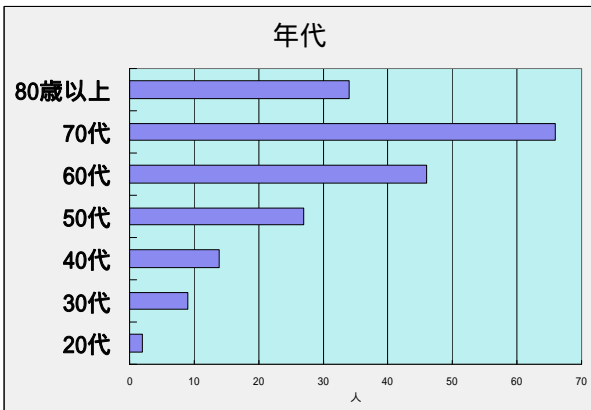

巡回バスを走らせよう

中間報告
で～す

2月議会一般質問で岸本のり子市議は大津市北部や旧志賀町の住民、特に高齢者の方から強く求められている市内巡回バスの実現と駅のエレベーターの設置について質問。市はJRがあり住民の足は確保されていると冷たい答弁でした。
そこで住民のみなさんの声を聞かしていただいた2月月中旬のアンケートを実施しました。

旧志賀町域や伊香立地域など3000戸余りお願
いし、今日までに約1割のみなさんから回答をいた
だきました。
JR駅から遠い方、買い物や医療機関、市役所など
への移動など大変苦労されている実態を目の当たり
にしていますその必要性を痛感しました。
これからも一緒に頑張りましょう。

アンケートにご協力いただきありがとうございました。ウラもご覧ください

いんじちは

岸本のり子です

00年5月18日
発行 日本共産党
大津湖西地区委員会
連絡先 岸本のり子
大津市和邇春日2丁目
ケイタイ080031163877

43

日本共産党