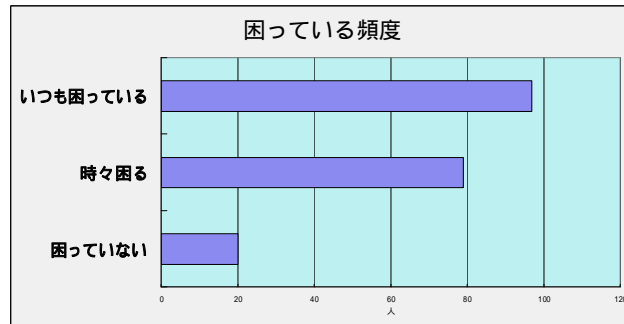

巡回バスを走らせよう

中間報告
で～す

2月議会一般質問で岸本のり子市議は大津市北部や旧志賀町の住民、特に高齢者の方から強く求められている市内巡回バスの実現と駅のエレベーターの設置について質問。市はJRがあり住民の足は確保されていると冷たい答弁でした。
そこで住民のみなさんの声を聞かしていただいた2月月中旬のアンケートを実施しました。

旧志賀町域や伊香立地域など3000戸余りお願
いし、今日までに約1割のみなさんから回答をいた
だきました。
JR駅から遠い方、買い物や医療機関、市役所など
への移動など大変苦労されている実態を目の当たり
にしていますその必要性を痛感しました。
これからも一緒に頑張りましょう。

アンケートにご協力いただきありがとうございました。ウラもご覧ください

いんじちは

岸本のり子です

00年5月18日
発行 日本共産党
大津湖西地区委員会
連絡先 岸本のり子
大津市和邇春日2丁目
ケイタイ080031163877

43

日本共産党