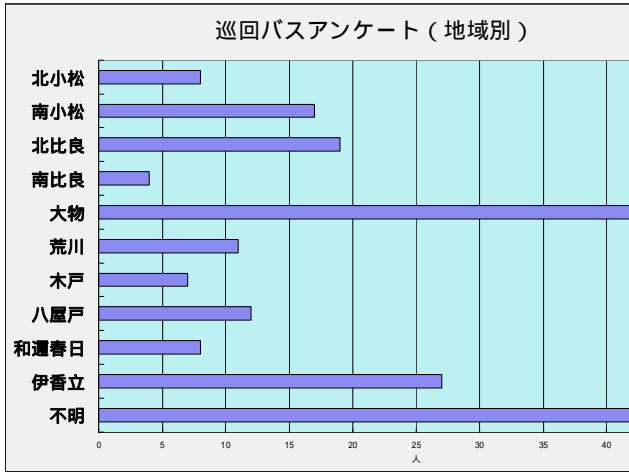

巡回バスを走らせよう

中間報告
で～す

2月議会一般質問で岸本のり子市議は大津市北部や旧志賀町の住民、特に高齢者の方から強く求められている市内巡回バスの実現と駅のエレベーターの設置について質問。市はJRがあり住民の足は確保されていると冷たい答弁でした。
そこで住民のみなさんの声を聞かしていただいた2月月中旬のアンケートを実施しました。

旧志賀町域や伊香立地域など3000戸余りお願
いし、今日までに約1割のみなさんから回答をいた
だきました。
JR駅から遠い方、買い物や医療機関、市役所など
への移動など大変苦労されている実態を目の当たり
にしていますその必要性を痛感しました。
これからも一緒に頑張りましょう。

アンケートにご協力いただきありがとうございました。ウラもご覧ください

いんじちは

岸本のり子です

00年5月18日
発行 日本共産党
大津湖西地区委員会
連絡先 岸本のり子
大津市和邇春日2丁目
ケイタイ080031163877

43

日本共産党